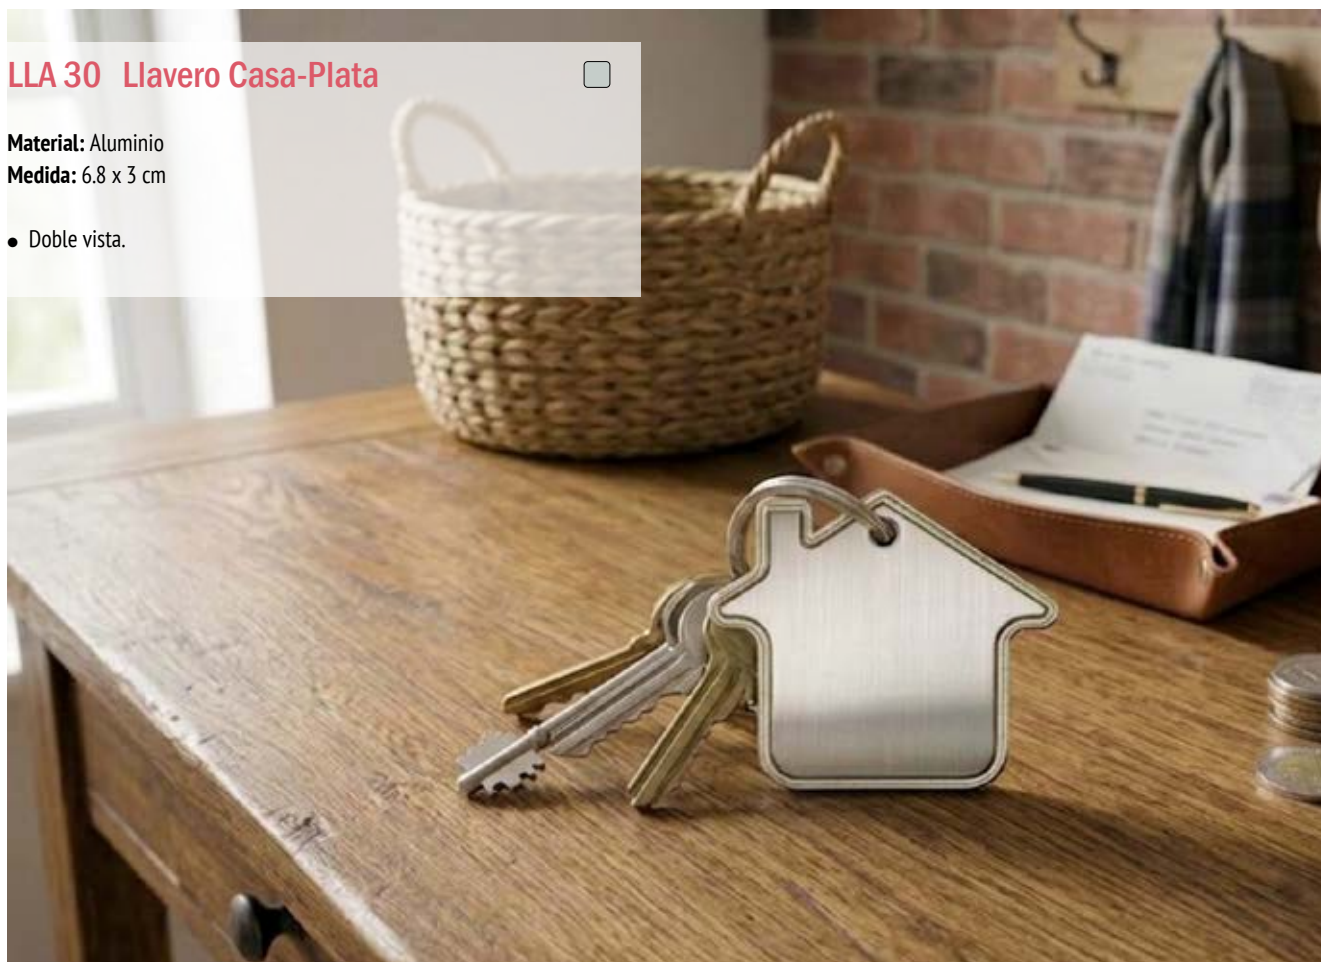

Material: Metal

Medida: 4 x 3.5 cm.

- Llaverero con diseño diverso en caras.

LLA 30 Llaverero Casa-Plata ☐

Material: Aluminio

Medida: 6.8 x 3 cm

- Doble vista.